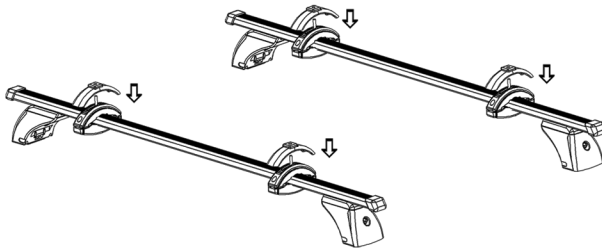

Cod.160.509

X4

ADAPTATEUR

AURILIS GROUP ITALIA SRL - Via Torino 101 12045 Fossano (Cn)

Installazione di un portasci
Mise en place d'un porte-skis
Colocaci3n de un porta-skis
Montage der skitr3ger
Instala33o dum porta esquis
Aanbrengen van skihouder

Rider 5 Cod 160506 X= 61.5 cm
Rider 5 Cod 160507 X= 61,5 cm
Rider 6 Cod 160501 X= 67,5 cm
Slide Rider Cod 160502 X= 66 cm

Controllare regolarmente il buon funzionamento e la buona stabilit3 dei componenti