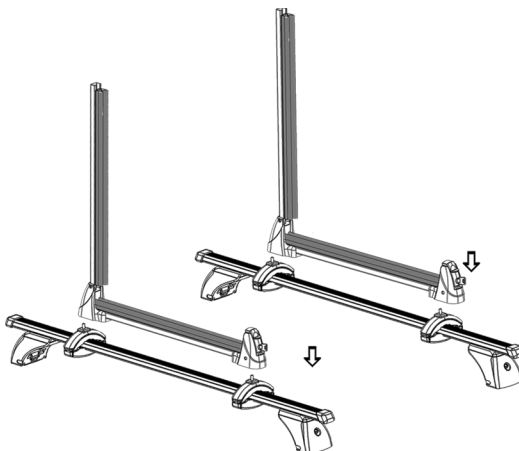

Rider 5 Cod 160506 X= 61.5 cm
Rider 5 Cod 160507 X= 61,5 cm
Rider 6 Cod 160501 X= 67,5 cm
Slide Rider Cod 160502 X= 66 cm

Controllare regolarmente il buon funzionamento e la buona stabilit3 dei componenti

V3rifier que le positionnement et la fixation de l'ensemble soient corrects.

Verificare la buena posici3n y la buena colocaci3n del conjunto.

Check all fittings are secure

Kontrollieren Sie den Skitr3ger auf richtige und sichere montage

Verificar o correcto posicionamiento e a boa montagem do conjunto

Controleer de juiste montage en passing

**Installazione di un portabicicletta - Mise en place d'un porte-vélos Colocació de un porta-bicicletas
Fitment of a cycle carrier - Montage des Fahrradträger - Instalação dum porta bicicletas
Aanbrengen van een fietsdrager**