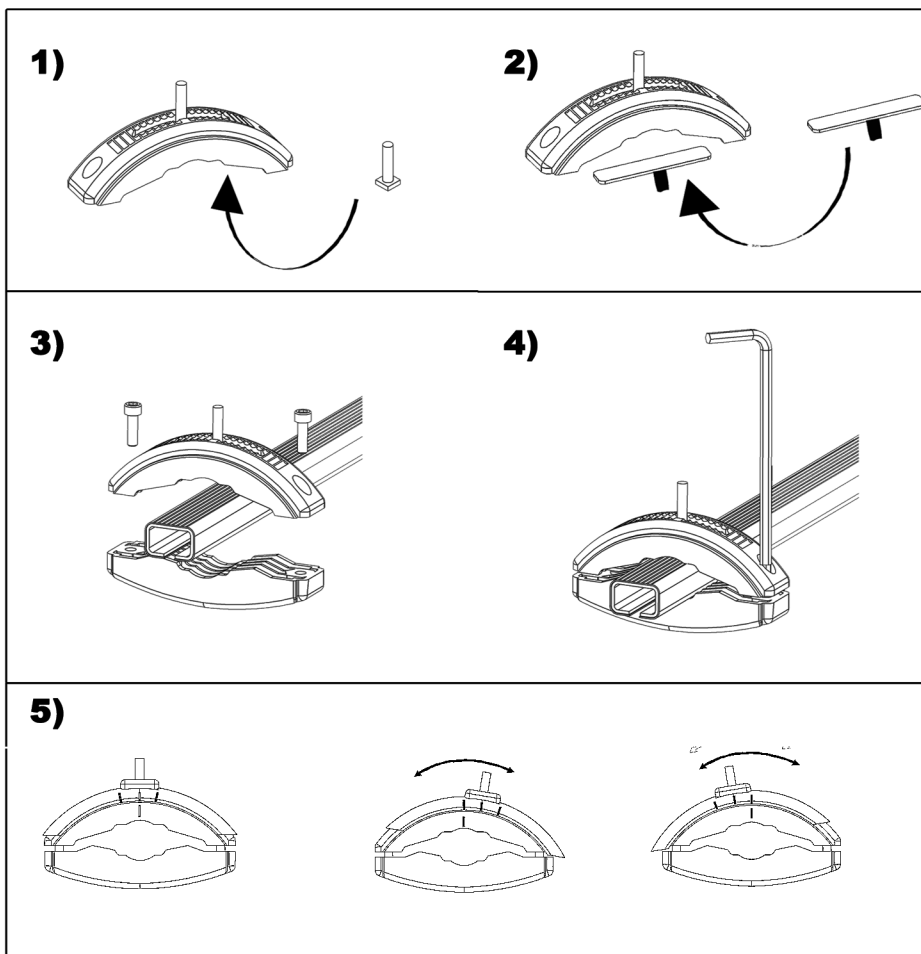

Cod.160.509

X4

ADAPTATEUR

AURILIS GROUP ITALIA SRL - Via Torino 101 12045 Fossano (Cn)

Installazione di un portasci
Mise en place d'un porte-skis
Colocaci3n de un porta-skis
Montage der skitr3ger
Instala33o dum porta esquis
Aanbrengen van skihouder

Rider 5 Cod 160506 X= 61.5 cm
Rider 5 Cod 160507 X= 61,5 cm
Rider 6 Cod 160501 X= 67,5 cm
Slide Rider Cod 160502 X= 66 cm

Controllare regolarmente il buon funzionamento e la buona stabilit3 dei componenti

V3rifier que le positionnement et la fixation de l'ensemble soient corrects.

Verificare la buena posici3n y la buena colocaci3n del conjunto.

Check all fittings are secure

Kontrollieren Sie den Skitr3ger auf richtige und sichere montage