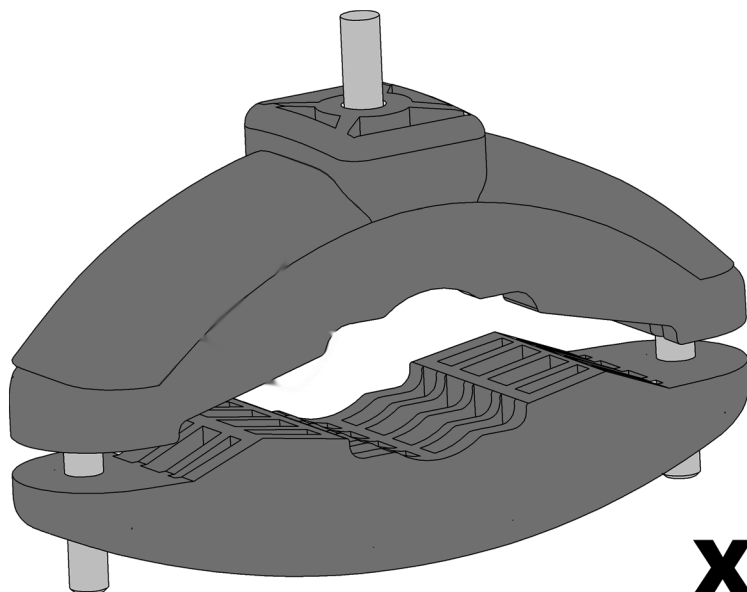

Cod.160.509

X4

ADAPTATEUR

AURILIS GROUP ITALIA SRL - Via Torino 101 12045 Fossano (Cn)

Installazione di un portasci
Mise en place d'un porte-skis
Colocaci3n de un porta-skis
Montage der skitr3ger
Instala33o dum porta esquis
Aanbrengen van skihouder

Rider 5 Cod 160506 X= 61.5 cm
Rider 5 Cod 160507 X= 61,5 cm
Rider 6 Cod 160501 X= 67,5 cm
Slide Rider Cod 160502 X= 66 cm

Controllare regolarmente il buon funzionamento e la buona stabilit3 dei componenti

V3rifier que le positionnement et la fixation de l'ensemble soient corrects.

Verificare la buena posici3n y la buena colocaci3n del conjunto.

Check all fittings are secure

Kontrollieren Sie den Skitr3ger auf richtige und sichere montage