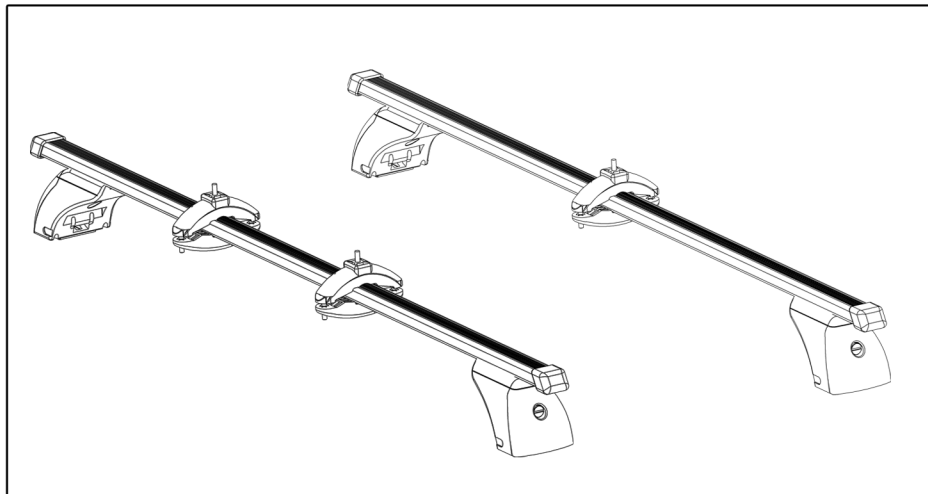

**Installazione di un portabicicletta - Mise en place d'un porte-vélos Colocació de un porta-bicicletas
Fitment of a cycle carrier - Montage des Fahrradträger - Instalação dum porta bicicletas
Aanbrengen van een fietsdrager**

**Controllare regolarmente il buon funzionamento e la buona stabilità dei componenti
Vérifier que le positionnement et la fixation de l'ensemble soient corrects.
Verificare la buena posición y la buena colocación del conjunto.
Check all fittings are secure
Kontrollieren Sie den Skiträger auf richtige und sichere montage
Verificar o correcto posicionamento e a boa montagem do conjunto
Controleer de juiste montage en passing**

Aurilis Group Italia SRL - Via Torino 101 12045 Fossano (Cn)