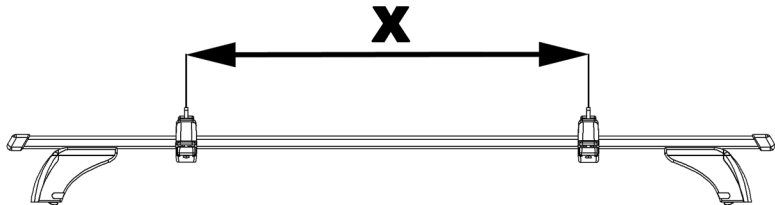

Cod.160.509

X4

ADAPTATEUR

AURILIS GROUP ITALIA SRL - Via Torino 101 12045 Fossano (Cn)

Installazione di un portasci
Mise en place d'un porte-skis
Colocaci3n de un porta-skis
Montage der skitr3ger
Instala33o dum porta esquis
Aanbrengen van skihouder

Rider 5 Cod 160506 X= 61.5 cm
Rider 5 Cod 160507 X= 61,5 cm
Rider 6 Cod 160501 X= 67,5 cm
Slide Rider Cod 160502 X= 66 cm

Controllare regolarmente il buon funzionamento e la buona stabilit3 dei componenti