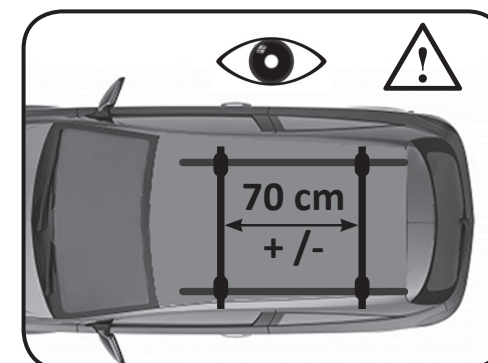

60.010
60.030
60.045

I Istruzioni di montaggio
GB Fitting instruction
D Montageanleitung
F Instructions de montage
E Instrucciones de montaje
NL Montage-instructies
HU Felszerelési utasítás

CZ Návod na montáž
PL Instrukcja montażu
P Instruções de montagem
SK Návod na montáž
SL Navodila za montažo
SW Monteringsanvisning
NO Monteringsanvisning

HR Upute za montažu
GR Οδηγίες συναρμολόγησης
R указания о порядке сборки
RO Instrucțiuni de asamblare
TR Montaj talimatları
EST Paigaldusjuhendid
FIN Asennusohjeita