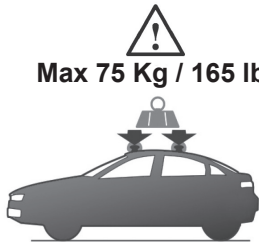

Max 75 Kg / 165 lb

G3 Spa - via S. Allende, n 15
42020 Montecavolo di Quattro Castella
Reggio E. - Italy
Tel ++39 0522 880635
Fax ++39 0522 880306
www.g3spa.it - info@g3spa.it

COD. AO.117
REV. 04

CityCrash