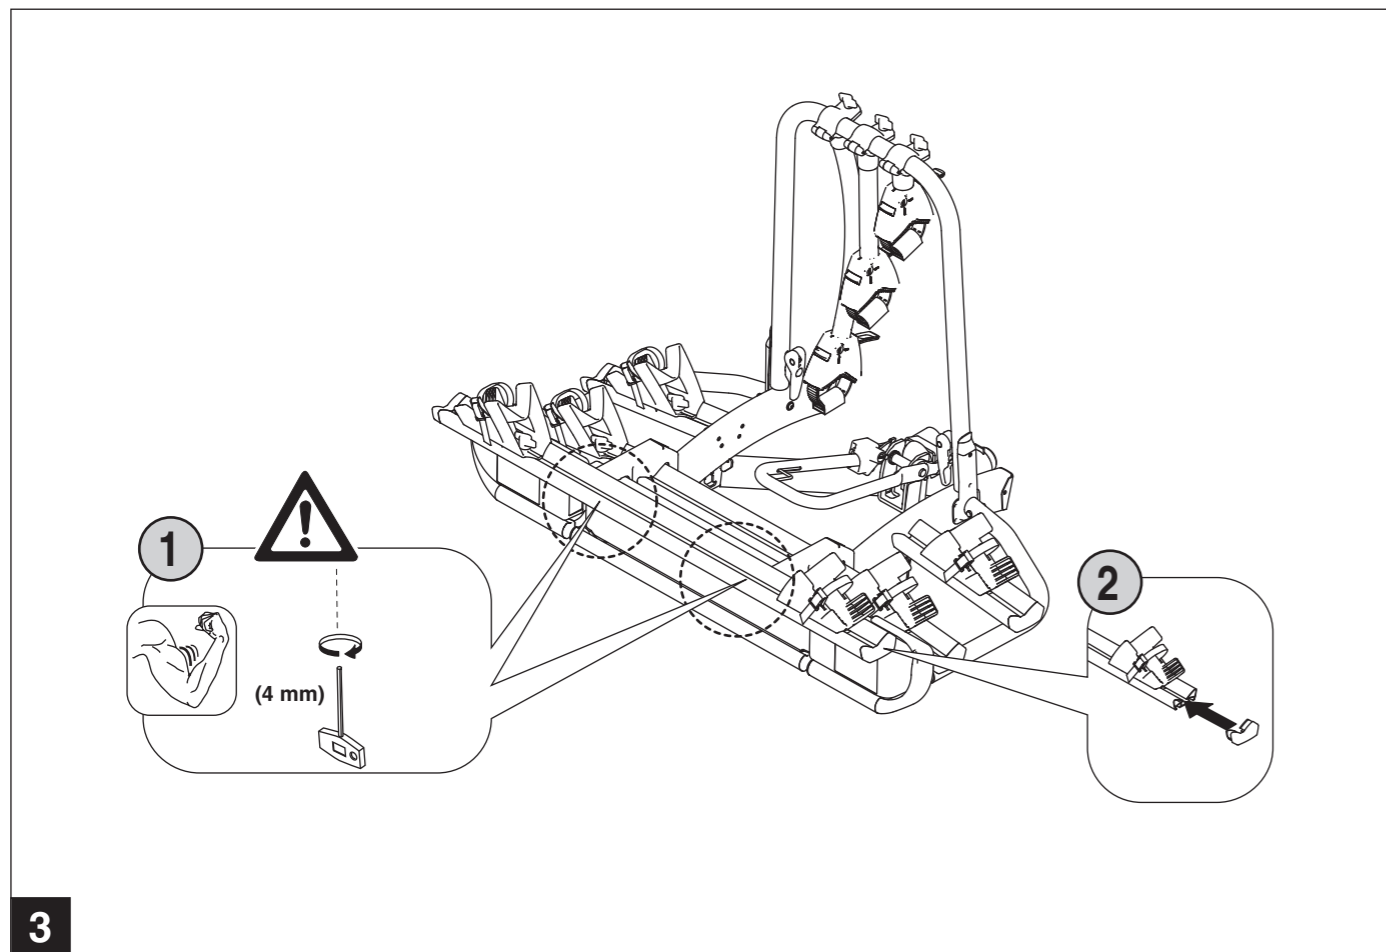

- **D** Ersatzteilübersicht
- **GB** Spare part overview
- **F** Liste des pièces détachées
- **NL** Overzicht van de reserveonderdelen
- **I** Panoramica pezzi di ricambio
- **E** Resumen de piezas
- **CZ** Přehled náhradních dílů
- **PL** Zestawienie części zamiennych
- **RO** Prezentarea generală a pieselor de schimb
- **SK** Prehľad náhradných súčastí
- **DK** Reservedeloversigt
- **FIN** Varaosat
- **RUS** обзор запасных частей