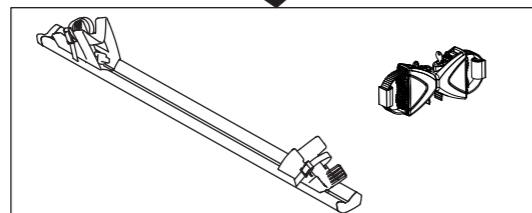

D **Änderungen bezüglich Konstruktion, Ausstattung, Farbe sowie Irrtum bleiben vorbehalten. Abbildungen sind unverbindlich.** **GB** Right reserved to make changes to design, configuration and colour – errors and omissions excepted. The illustrations are non-binding **F** Sous réserve de modifications de la construction, de l'équipement et de la couleur. Sous réserve d'erreurs. Les illustrations ne sont pas contractuelles. **NL** Wijzigingen in de constructie, uitrustig, kleur en vergissingen blijven voorbehouden. Afbeeldingen zijn vrijblijvend. **I** Ci si riserva il diritto di apportare modifiche in relazione alla struttura, all'equipaggiamento e al colore, nonché la possibilità di errori e omissioni. Le illustrazioni fornite non sono vincolanti. **E** Reservado el derecho a realizar cambios relacionados con la construcción, el equipamiento, el color y debido a error. Las figuras son sin compromiso. **CZ** Změny týkající se konstrukce, vybavení, barvy a chyb jsou vyhrazeny. Vyobrazení jsou nezávazná. **PL** Zastrzega się prawo wprowadzania zmian konstrukcji, wyposażenia, koloru a także możliwość pomyłki. Ilustracje są niewiążące. **RO** Compania producătoare își rezervă toate drepturile în legătură cu construcția, echiparea, culoarea precum și cu posibilitatea unor erori. Ilustrațiile nu angajează compania. **SK** Zmeny týkajúce sa konštrukcie, vybavenia, farby a chýb sú vyhradené. Vyobrazenia sú nezávazné. **DK** Ændringer vedrørende konstruktion, udstyr, farve samt fejltagelser forbeholdes. Afbildningerne er ikke bindende. **FIN** Rakennetta, varustelua, väriä koskevat muutokset sekä virheet mahdollisia. Kuvat ovat sitoumuksetta. **RUS** Возможны изменения конструкции, оснащения, цвета, а также ошибки. Иллюстрации приведены без обязательств.