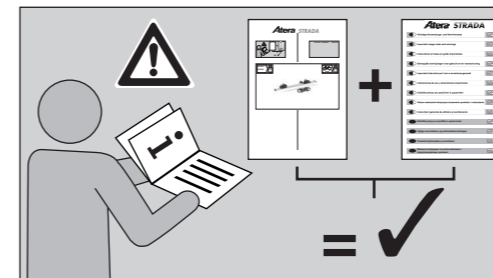

Atera STRADA

Atera STRADA

Art.-Nr. / Part-No.: 022 624

Part-No. :
022 624

2,2
kg

max.

17,0
kg

D Inhalt **GB** Contents **F** Sommaire **NL** Inhoud **I** Indice **E** Índice **CZ** Obsah
PL Zawartość **RO** Conținut **SK** Obsah **DK** Indhold **FIN** Sisältö **RUS** Содержание