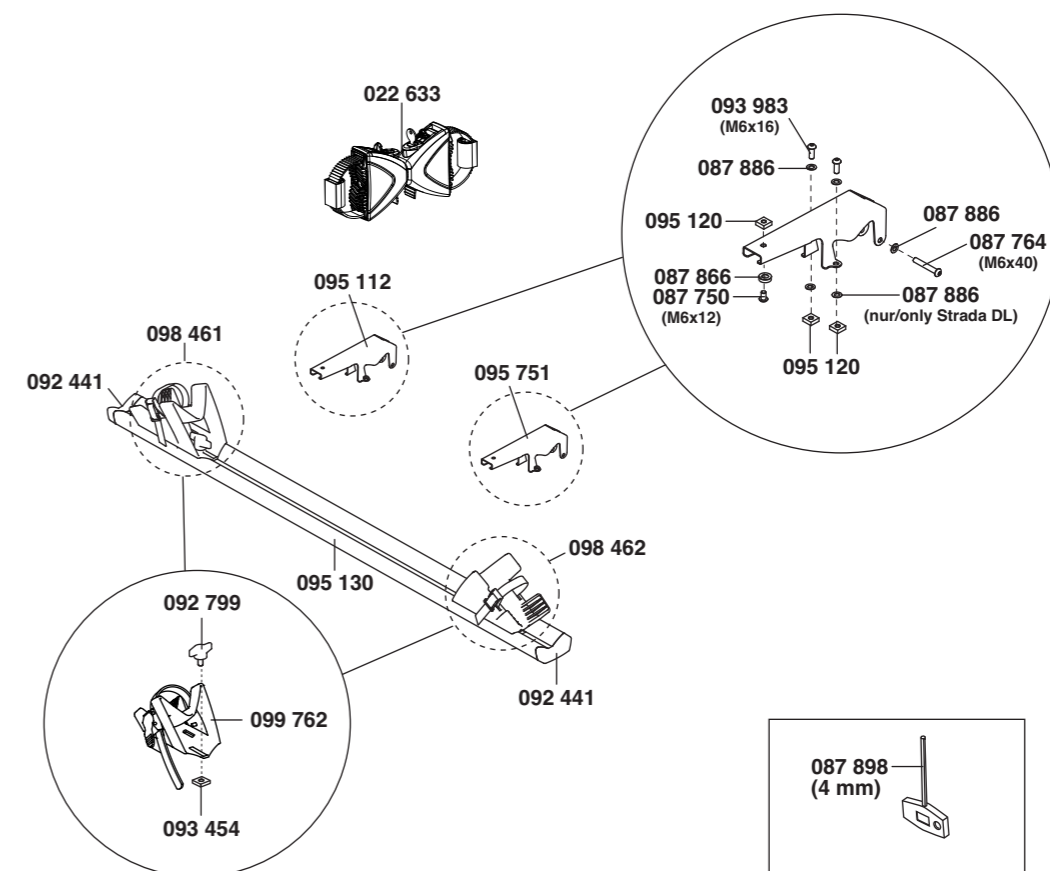

- **D** Ersatzteilübersicht
- **GB** Spare part overview
- **F** Liste des pièces détachées
- **NL** Overzicht van de reserveonderdelen
- **I** Panoramica pezzi di ricambio
- **E** Resumen de piezas
- **CZ** Přehled náhradních dílů
- **PL** Zestawienie części zamiennych
- **RO** Prezentarea generală a pieselor de schimb
- **SK** Prehľad náhradných súčastí
- **DK** Reservedeloversigt
- **FIN** Varaosat
- **RUS** обзор запасных частей