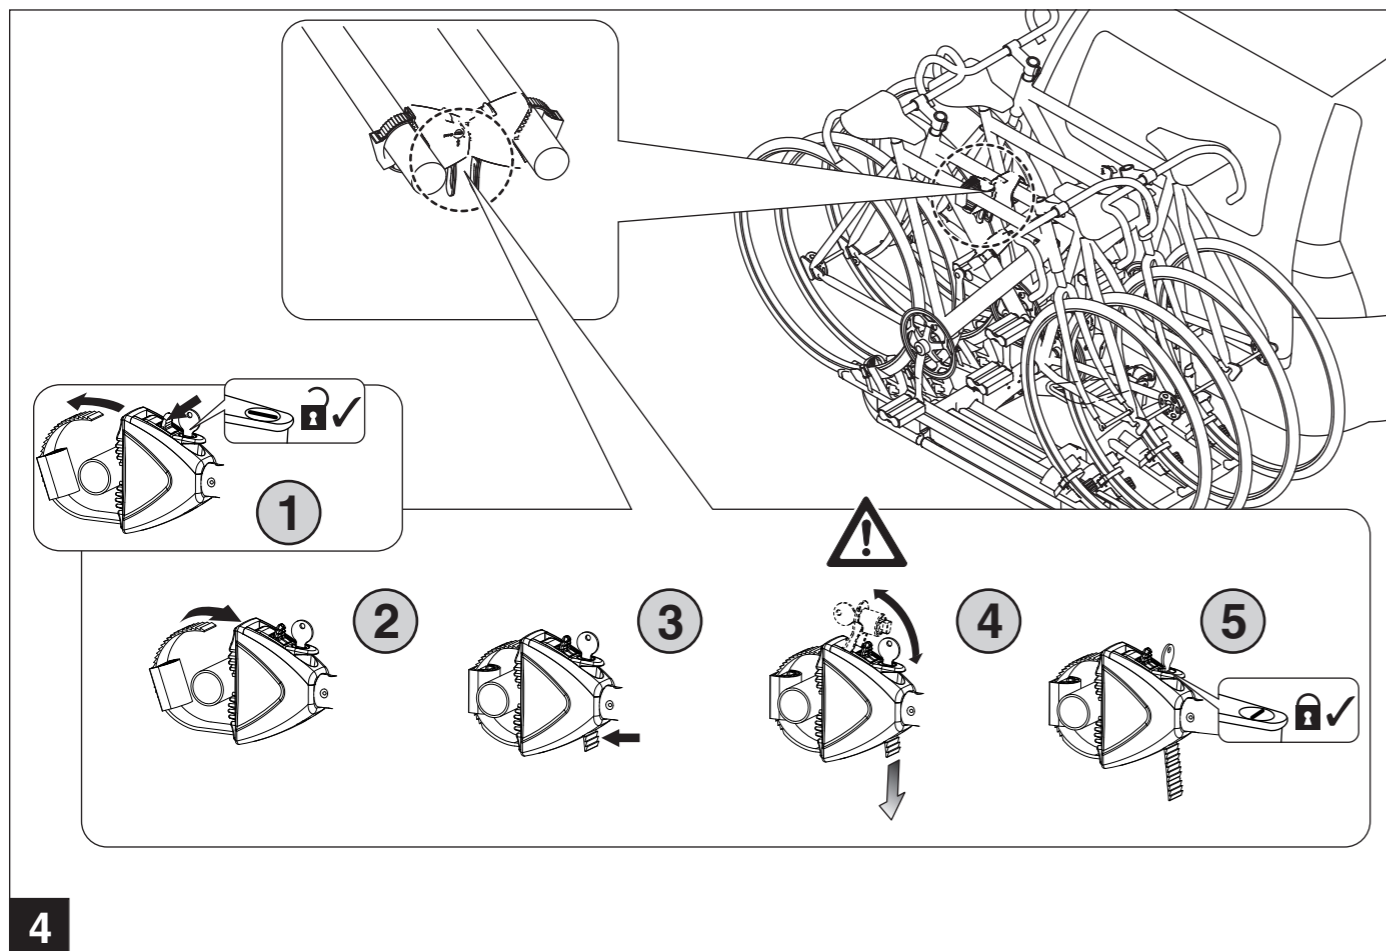

- **D** Ersatzteilübersicht
- **GB** Spare part overview
- **F** Liste des pièces détachées
- **NL** Overzicht van de reserveonderdelen
- **I** Panoramica pezzi di ricambio
- **E** Resumen de piezas
- **CZ** Přehled náhradních dílů
- **PL** Zestawienie części zamiennych
- **RO** Prezentarea generală a pieselor de schimb
- **SK** Prehľad náhradných súčastí
- **DK** Reservedeloversigt
- **FIN** Varaosat
- **RUS** обзор запасных частей